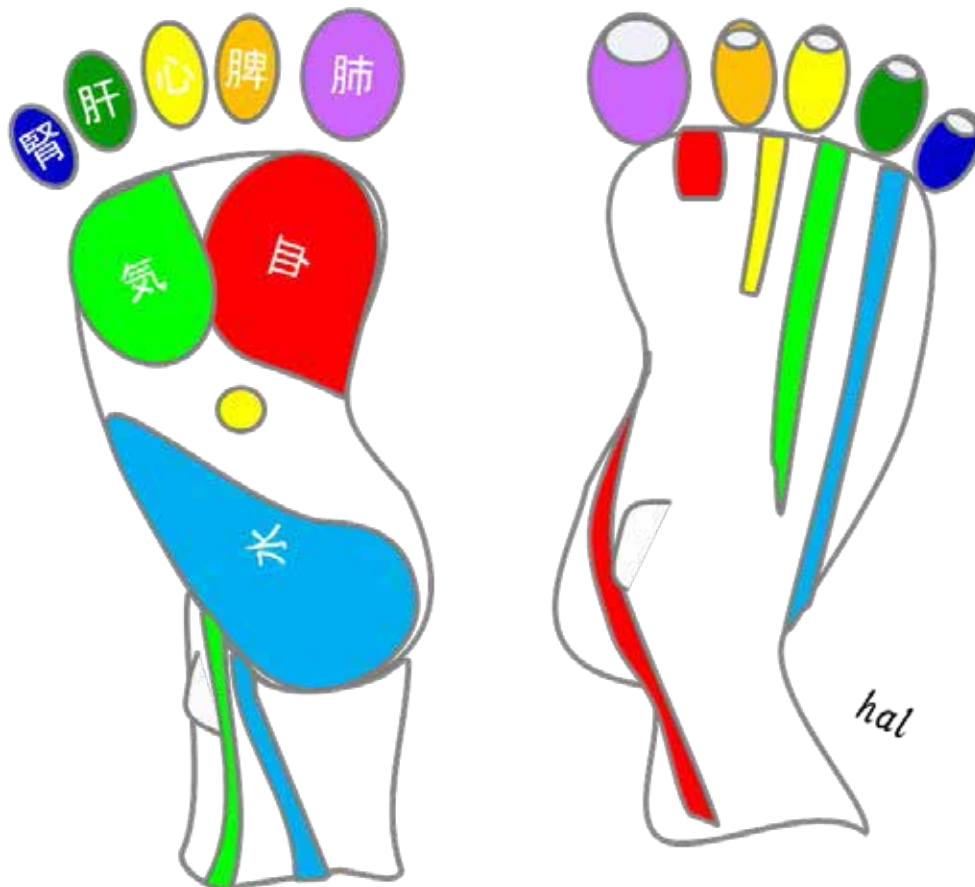

統合的治療サポート リフレクソロジー

フレクソロジーは日本語で「反射学・反射療法」と訳されます。

人間の足・手・顔等には全身を投影する反射区があり、その反射区を独特の指の動きで優しく刺激することで、リラックスを促すとともに、心身のバランスを整え、健康維持に役立つ繊細な技術です。当院では、病の原因に対して様々な方面からアプローチし、根本治療を行っております。

その治療の補助的セラピーとして、院長の色彩心理応用医学から生み出されたオリジナルのリフレクソロジーを取り入れております。リフレクソロジーで使われるオイルに関してもしっかりとカウンセリングを行いブレンドしたものを使用しますので、施術効果も最大限に引き出されます。

施術後もその効果を感じれるようにチャクラシートを用い（院長考案）施術者と心の状態を確認していきます。リフレクソロジーで用いられるオイルは調合代金を含め別途 500 円となります。お気軽にお尋ねください。

Coco MOKSA

Haruta formula energy medicine